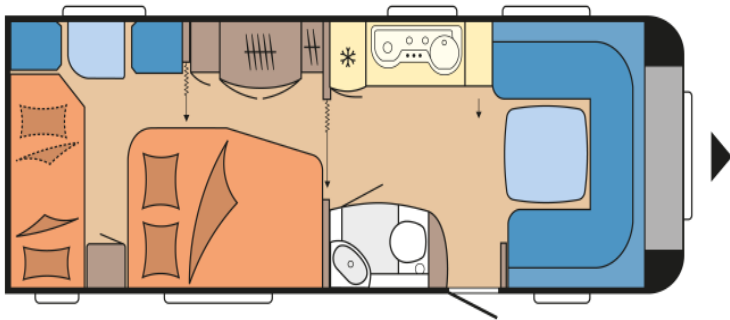

Merk	Hobby
Model	650 KFU Prestige 2019
Bouwjaar	2019
Slaapplaatsen	6
Leeg gewicht	1589 KG
Maximaal gewicht	2200 KG
Prijs	€ 31.270,00

Hobby 650 KFU Prestige 2019

Royale klasse deze Hobby 650 KFU van het modeljaar 2019. Deze ruime caravan biedt maar liefst slaapplaatsen aan 6 personen. De ruime rondzit bevindt zich voor in de caravan. In het middengedeelte is de keuken en toiletruimte. Daarachter bevindt zich het twee persoonsbed, achterin de caravan is een compleet kindergedeelte met zit en stapelbed.

Aantal slaapplaatsen:6Ledig gewicht: 1589 KG Max.toelaatbaar gewicht:2200 KG Breedte:250 CM Lengte:838 CM

- Asverhoging
- Boiler
- Cassettetoilet
- Combicassettes
- Disselafdekking
- Gascomfoor
- Hordeur
- Kachel
- Koelkast
- Lattenbodem
- LM Velgen
- Omvormer
- Reservewiel
- Ringverwarming
- Schoonwatertank (vast)