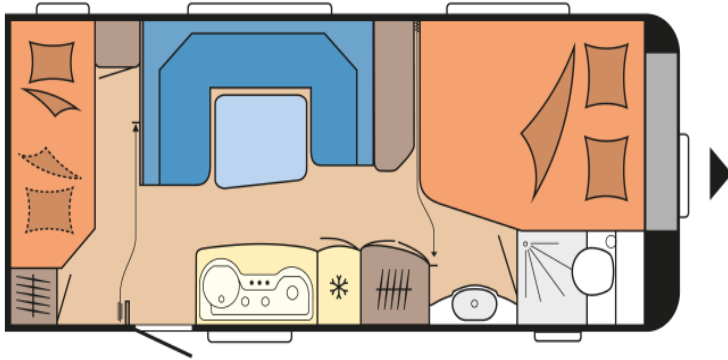

Merk	Hobby
Model	560 KMFE Luxe Edition 2019
Bouwjaar	2019
Slaapplaatsen	6
Leeg gewicht	1425 KG
Laadvermogen	325 KG
Maximaal gewicht	1750 KG
Prijs	€ 25.090,00

Hobby 560 KMFE Luxe Edition 2019

Hobby 560 KMFE De Luxe Edition 2019Merk: HOBBY Model: Luxe Edition Type: 560 KMFE

Modeljaar:2019Verkoopprijs:€ 25090 Incl Reservewiel

Aantal slaapplaatsen:6 Ledig gewicht: 1425 KG Max.toelaatbaar gewicht:1750 KG Breedte:250 CM Lengte: 744 CM

Deze praktisch ingedeelde nieuwe Hobby De Luxe 560 KMFE de Luxe Edition is van het modeljaar 2019. Een echte familie caravaan. U heeft in deze caravaan de beschikking over totaal 6 slaapplaatsen.In de praktische rondzit waarmee de caravaan is uitgerust, kunt u genieten van heerlijke maaltijden en gezellige avonden.De middenkeuken, waar de caravaan over beschikt, is onder meer voorzien van een 3-pits kooktoestel, spoelbak en kraan. De boiler, die in de caravaan is ingebouwd, voorziet u snel van warm water.De ingebouwde koelkast met vriesvak is uitgevoerd in een ruime uitvoering. In het stapelbed, dat zich aan de achterzijde van de caravaan bevindt hebben de kinderen hun eigen plekje.Aan de voorzijde van de caravaan is het royale franse bed geplaatst. Het grote dakluik van de caravaan zorgt voor extra veel lichtinval en een goede ventilatie. Het luchtcirculatiesysteem zorgt daarbij voor een goede verdeling van de verwarmde lucht. De caravaan heeft een hordeur, zodat u in de caravaan geen last van muggen en andere insecten heeft. De caravaan heeft dankzij de stabilisator, waarmee deze caravaan is uitgerust, een betere wegging.