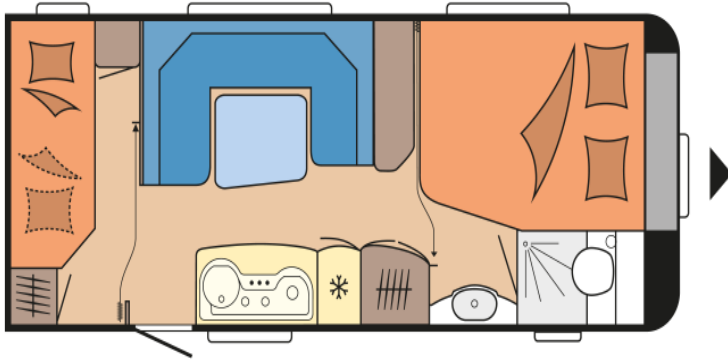

Merk	Hobby
Model	560 KMFE Luxe 2019
Bouwjaar	2019
Slaapplaatsen	6
Leeg gewicht	1504 KG
Maximaal gewicht	1750 KG

Prijs € 24.300,00

Bovu Caravancentrum
6673 DK Andelst
Ambachtsweg 30
(0488) 451 481
info@bovucaravans.nl

Hobby 560 KMFE Luxe 2019

Deze praktisch ingedeelde nieuwe Hobby De Luxe 560 KMFE de Luxe is van het modeljaar 2019. Een echte familie caravan. U heeft in deze caravan de beschikking over totaal 6 slaapplaatsen. In de praktische rondzit waarmee de caravan is uitgerust, kunt u genieten van heerlijke maaltijden en gezellige avonden. De middenkeuken, waar de caravan over beschikt, is onder meer voorzien van een 3-pits kooktoestel, spoelbak en kraan. De boiler, die in de caravan is ingebouwd, voorziet u snel van warm water. De ingebouwde koelkast met vriesvak is uitgevoerd in een ruime uitvoering. In het stapelbed, dat zich aan de achterzijde van de caravan bevindt hebben de kinderen hun eigen plekje. Aan de voorzijde van de caravan is het royale franse bed geplaatst. Het grote dakluik van de caravan zorgt voor extra veel lichtinval en een goede ventilatie. Het luchtcirculatiesysteem zorgt daarbij voor een goede verdeling van de verwarmde lucht. De caravan heeft een hordeur, zodat u in de caravan geen last van muggen en andere insecten heeft. De caravan heeft dankzij de stabilisator, waarmee deze caravan is uitgerust, een betere wegligging.

Boiler
Cassettetoilet
Combicassettes
Disselafdekking
Gascomfoor
Hordeur
Kachel
Koelkast
Lattenbodem
Omvormer
Ringverwarming
Reservewiel
Schoonwatertank (vast)
Serviceluik
Sfeerverlichting
Stabilisator