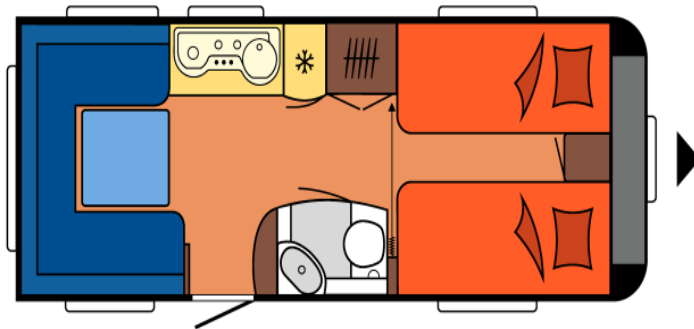

Merk	Hobby
Model	540 UL Excellent 2020
Bouwjaar	2020
Slaapplaatsen	4
Leeg gewicht	1273 KG
Maximaal gewicht	1750 KG

Prijs € 24.175,00

Bovu Caravancentrum
6673 DK Andelst
Ambachtsweg 30
(0488) 451 481
info@bovucaravans.nl

Hobby 540 UL Excellent 2020

De Hobby Excellent uitvoering is de lieveling van velen. Dit heeft te maken met zijn comfortabele inrichting en uitrustingsniveau. Modern design en sfeervolle verlichting. Perfect gecombineerd met het meubeldecor in de kleur magnolia/ashai.

In deze nieuwe Hobby 540 UL Excellent van het modeljaar 2020 vindt u de comfortabele en ruime rondzit achter in de caravan. Geschikt voor gezellige lange avonden en familiediners. Royale kastruimte boven de zit om uw spullen georganiseerd op te bergen. En ook onder de zitbanken veel bergruimte. Van deze rondzit maakt u eenvoudig een comfortabel extra bed. Centraal vindt u de goed ingerichte keuken met een spoelbak, mengkraan, 3 pits gascomfort en een hoge royale koelkast. De warmwatervoorziening loopt via de ingebouwde boiler. Door de handige opberglades zijn uw spullen altijd binnen handbereik. Aan de bovenzijde van de de keuken ook weer veel kastruimte. Tegenover de keuken vindt u de toiletruimte met interne wasgelegendheid. Voorin de caravan staan de twee eenpersoonsbedden. De lattebodems in combinatie met de koudschuimmatrassen dragen bij aan een heerlijke nachtrust. Van deze enkele bedden maakt u door middel van de bedverbreding in een handomdraai een kingsize bed. De ringverwarming zorgt voor een goede circulatie van de verwarmde lucht. U zult in deze caravan, dankzij de ingebouwde hordeur, minder last van insecten hebben. De stabilisatorkoppeling zorgt voor een merkbare verbetering van het weggedrag van deze caravan. Het dakluik in de caravan zorgt voor een goede ventilatie en tevens voor voldoende daglicht in de caravan. Dankzij het grote serviceluik zijn uw spullen ook van buitenaf goed bereikbaar. Het luchtcirculatiesysteem zorgt voor een goede verdeling van de verwarmde lucht. De genoemde prijs is incl een bedverbreding, een reservewiel en een asverhoging tot 1750 KG.

<span style="color: #ff0000;">Nu overjarig model korting van € 25175 nu € 24175

De genoemde Prijs is rijklaar incl 24 maanden fabrieksgarantie, en kentekenkosten. Aan deze gegevens kunnen geen rechten worden ontleend. Typfouten en prijswijzigingen voorbehouden