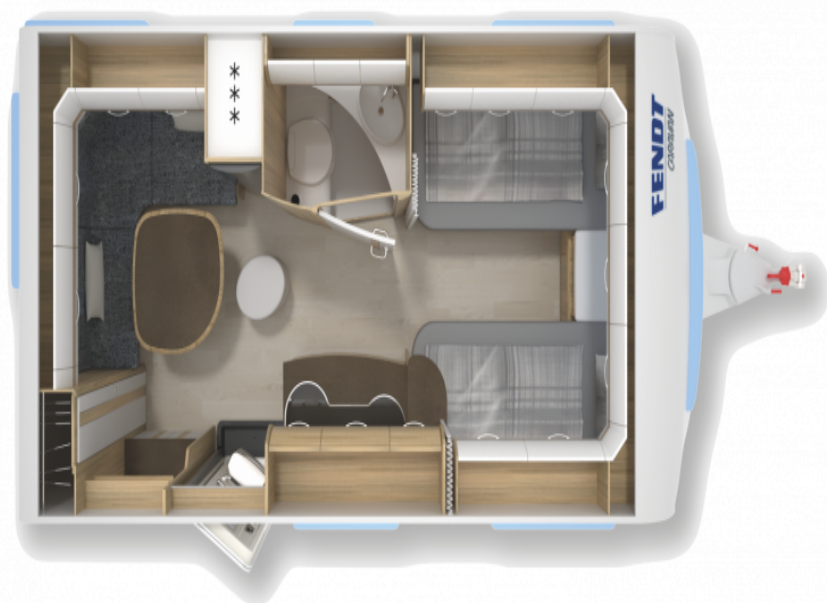

Merk	Fendt
Model	465 SGE Bianco Activ 20
Bouwjaar	2020
Slaapplaatsen	2
Leeg gewicht	1298 KG
Maximaal gewicht	1700 KG
Prijs	€ 25.740,00

Fendt 465 SGE Bianco Activ 2020

Breedte: 232 CM Totale lengte: 705CM Omloopmaat: 960CM Ledig gewicht:1298KGBasis uitrusting: 53KG
 Rijklaargewicht: 1351KG T.m.m.: 1700KG (dit gewicht is te verlagen) Bandenmaat:195/70 R 15 C
 Verkoopprijs:€ 25740De genoemde prijs is incl een bedverbreding en een combi 4e kachel.

De Bianco uitvoering combineert comfort van hoge kwaliteit met actieve sportiviteit. Of u nu veel wilt ontdekken of met een groot gezin naareen familiepark afreist, met een Bianco is het mogelijk. Meubels zijn uitgevoerd in "Nabucco Cherry decor" een prachtig geheel in combinatie met de bekledingsvariant "Korfu".

In deze 465 SGE Bianco activ vindt u de comfortabele hoekzit achter in de caravan. Door de losse zitcolom is er extra zitruimte te maken. De keuken vindt u centraal in de caravan. Deze is uitgerust met een spoelbak, mengkraan, 3 pits kookplaat en hoge royale koelkast. Door de apothekerskast en de handige lades zijn uw spullen altijd goed bereikbaar. Tegenover de keuken vindt u de toiletgelegenheid met interne wasruimte. Voorin de caravan zijn de enkele bedden gesitueerd, wij hebben ervoor gekozen om dit model met een bedverbreding te bestellen zodat U van de enkele bedden indien gewenst ook een kingsizebed kunt maken. De bergruimte onder het rechter bed is tevens bereikbaar via het grote serviceluike.