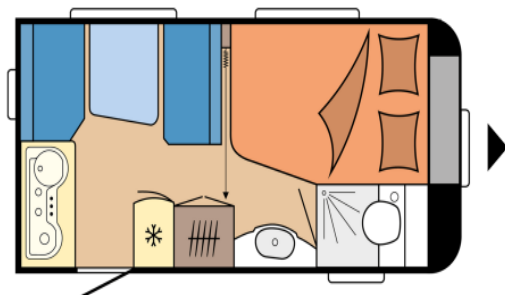

Merk	Hobby
Model	400 SFe Luxe 2021
Bouwjaar	2021
Leeg gewicht	1029 KG
Maximaal gewicht	1350 KG

Prijs € 20.805,00

Bovu Caravancentrum
6673 DK Andelst
Ambachtsweg 30
(0488) 451 481
info@bovucaravans.nl

Hobby 400 SFe Luxe 2021

Echte vrijheid is er op uitgaan in een Hobby caravan. Wat daaraan ten grondslag ligt? Een comfortabel thuis, waar u ook maar naar toegaat – en slechts een wagenlengte verwijderd. Het is flexibiliteit dat alles mogelijk maakt. Vrijheid voor moderne mensen. Echte vrijheid kent geen compromissen.

Als u graag op reis gaat, is deze compacte Hobby perfect voor U. Ondanks de compactheid heeft deze Hobby 400 SFE Luxe van het modeljaar 2021 wel de compleetheit zoals u die van Hobby kunt verwachten. De comfortabele en gezellige treinzit bevindt zich aan de achterzijde van de caravan. In deze zit kunt u genieten van een heerlijke maaltijd of gezellige avond. Daarnaast is deze zit eenvoudig om te bouwen tot een comfortabele extra slaappleats. Tevens vindt u aan de achterzijde de keuken, Deze is uitgerust met een spoelbak, 3 pits kookcomfort en een mengkraan. De warmwater voorziening loopt via de ingebouwde boiler. De koelkast bevindt zich gelijk om de hoek van de deur. Deze hoge slimtower koelkast heeft een inhoud van maar liefst 150 Liter. Door de opberglades in de keuken zijn uw spullen altijd makkelijk bereikbaar. De lades zijn voorzien van een softclose systeem en transport sluitingen. Het franse bed aan de voorzijde in de caravan biedt voldoende ruimte voor 2 personen. De lattebodems in combinatie met de matrassen dragen bij aan een heerlijke nachtrust. Via het serviceluis kunt u ook van buitenaf heel makkelijk bij de bergruimte onder het bed komen. In de badkamer, waar deze caravan over beschikt, vindt u een ingebouwd cassettoilet en een externe wastafel. Het interieur kan goed worden geventileerd dankzij het grote dakluis, dat ook voor extra lichtinval zorgt. De ringverwarming zorgt voor een goede circulatie van de verwarmde lucht. De caravan is uitgerust met een hordeur. Hierdoor houdt u insecten zoals muggen en vliegen buiten de caravan. De caravan heeft dankzij de stabilisator, waarmee deze caravan is uitgerust, een betere wegligging. De verzwaarde uitdraaisteunen zorgen voor extra stabiliteit. De genoemde prijs is incl reservewiel.

De genoemde Prijs is rijklaar incl 24 maanden fabrieksgarantie, en kentekenkosten. Aan deze gegevens kunnen geen rechten worden ontleend. Typfouten en prijswijzigingen voorbehouden