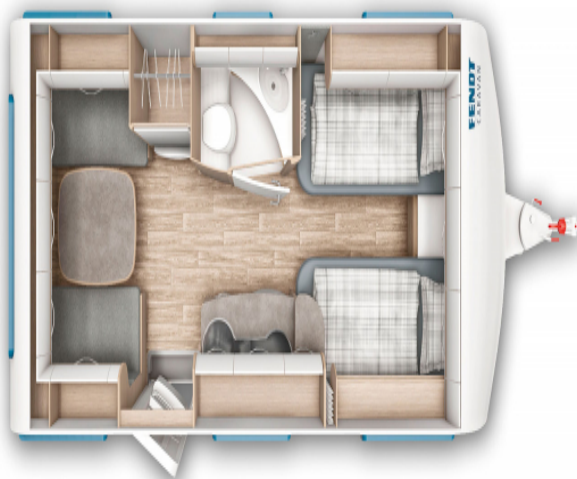

Fendt 465 TG Bianco Selection 2022

Merk	Fendt
Model	465 TG Bianco Selection
Bouwjaar	2022
Slaapplaatsen	4
Leeg gewicht	1285 KG
Maximaal gewicht	1800 KG

Bovu Caravancentrum
6673 DK Andelst
Ambachtsweg 30
(0488) 451 481
info@bovucaravans.nl

Fendt 465 TG Bianco Selection 2022

De ruime, gezellige en comfortabele zit aan de achterzijde van de caravan is ideaal om aan te eten en te drinken. De eenzuils heftafel is zorgt voor veel beenruimte en is traploos verstelbaar. Het zitcomfort is hoog, de kussens hebben een hoog soortelijk gewicht en de rugkussens ergonomisch gevormd. Uiteraard kan deze zit ook als extra slaappleats dienen. In een handomdraai tovert u deze om. De royale hoeveelheid kasten boven de rondzit zorgen ervoor dat u uw spullen geordend kunt opbergen. Ook onder de zitbanken is een zee van opbergruimte. Centraal in de caravan bevindt zich de praktisch ingedeelde middenkeuken, welke geheel compleet is uitgerust met een spoelbak, mengkraan en 3-pits kooktoestel en een ruime koelkast. De handige lades, met softclose zorgen ervoor dat u altijd makkelijk bij uw spullen kunt. Maar ook hier weer veel opbergruimte in de bovenzijde van de keuken. De caravan is aan de voorzijde uitgerust met twee enkele bedden. Om u van een welverdiende nachtrust te laten genieten, hebben de bedden lattebodems met volledig flexibele veerbruggen met hardheidinstelling en heerlijke matrassen. Door de enkele bedden is de ruime hoeveelheid kasten, tel maar, boven de bedden makkelijk bereikbaar. Ook onder beide bedden is er bergruimte. De bergruimte onder het bed aan de voorzijde is ook bereikbaar via het grote serviceluik. Tevens is deze caravan voorzien van een bedverbreding, door middel van een uittrekbare lattebodem tovert u eenvoudig de twee enkele bedden om tot een kingsizebed. De toiletruimte met interne wasgelegenheid bevindt zich centraal in de caravan. Ook hier heeft Fendt waar mogelijk opbergruimte gecreeërd. Aan de overzijde van de toiletruimte vindt u de kledingkast. De caravan beschikt over talrijke lichtelementen die zorgen voor een unieke atmosfeer. De caravan is voorzien van een stabilisator koppeling, deze zorgt voor een stabiele wegligging. Het grote dakluik van de caravan zorgt voor extra veel lichtinval en een goede ventilatie. U zult in deze caravan, dankzij de ingebouwde hordeur, minder last van insecten hebben. Het luchtcirculatiesysteem zorgt daarbij voor een goede verdeling van de verwarmde lucht. Ook in de disselbak is bergruimte, de dissel zelf is afgedekt door een mooie afdekkap. De verzwaarde uitdraaisteunen zorgen voor extra stabiliteit. De genoemde prijs is incl bedverbreding, 1800 kg en reservewiel met alu velg.

De genoemde Prijs is rijklaar incl 24 maanden fabrieksgarantie, en kentekenkosten.

Aan deze gegevens kunnen geen rechten worden ontleend. Typfouten en prijswijzigingen voorbehouden